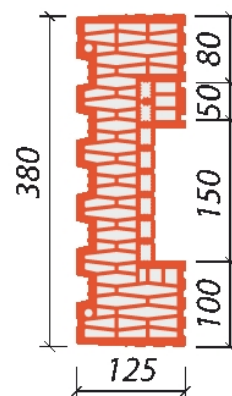

# HELUZ FAMILY 38-K-1/2 2in1 broušená

Doplky pro tepelnou izolaci zdiva  
pro tloušťku zdiva 38 cm

## Dane technické

Základ produkcyjny	Hevlín
Wymiary dł. x sz. x wys. (mm)	125 x 380 x 249
Wytrzymałość na ciskanie (N/mm <sup>2</sup> )	10
Gsto obj to ciowa (kg/m <sup>3</sup> )	670
rednia gsto inf. (kg)	7,5
Ilo sztuk na palecie	120
Paleta	118x105 paleta opakowan použitelná
redni ci ar spedycyjny palety inf. (kg)	930