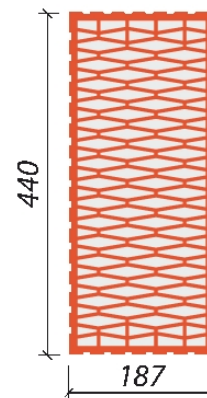

HELUZ FAMILY 44-R 2in1 broušená

Doplky pro tepelnou izolaci zdivo
pro tloušťku zdiva 44 cm

Dane technické

Základ produkcyjny	Hevlín
Wymiary dł. x sz. x wys. (mm)	187 x 440 x 249
Wytrzymałość na ciskanie (N/mm ²)	10
Gsto obj tociowa (kg/m ³)	680
rednia gsto inf. (kg)	13,8
Ilo sztuk na palecie	84
Paleta	134x105 paleta opakowan použitelná
redni ci ar spedycyjny palety inf. (kg)	1189,2

Vazba rohu a ostní